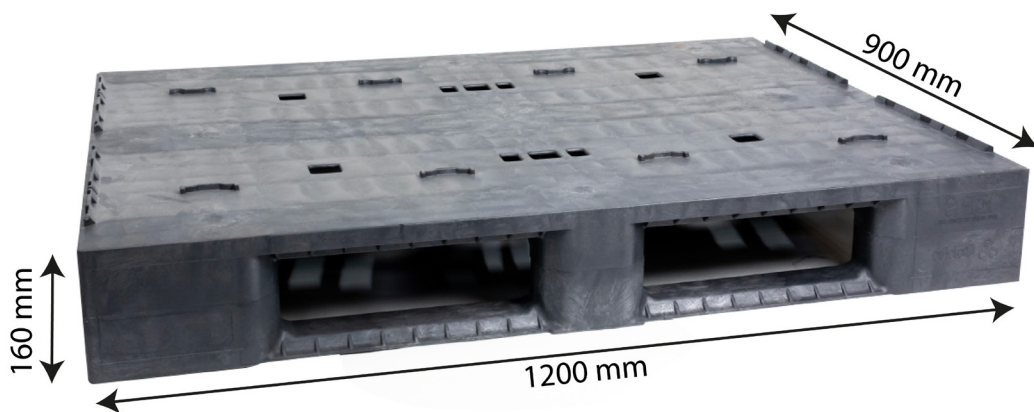

FICHE TECHNIQUE

PALETTE

1200 X 900 X 160 mm

POIDS

17 kg
+/- 0,5 kg

DIMENSIONS

1200 X 900
X 160 mm
+/- 6 mm

MATIÈRE

PP & PEHD

Propriétés techniques & certificats alimentaires

Sur demande

CONDITIONNEMENT

QUANTITÉ PAR PALETTE

15

PALETTE BOIS 900 X 1200

COIFFE POUR PALETTE

FILM

HAUTEUR 2,40 m

PERSONNALISATION

GRAVURE

sur demande

COULEUR

sur demande

Egg Production Systems by **Gilac**

PRODUCT DATASHEET

PALLET

1200 X 900 X 160 mm

WEIGHT

17 kg
+/- 0,5 kg

DIMENSIONS

1200 X 900
X 160 mm
+/- 6 mm

MATERIAL