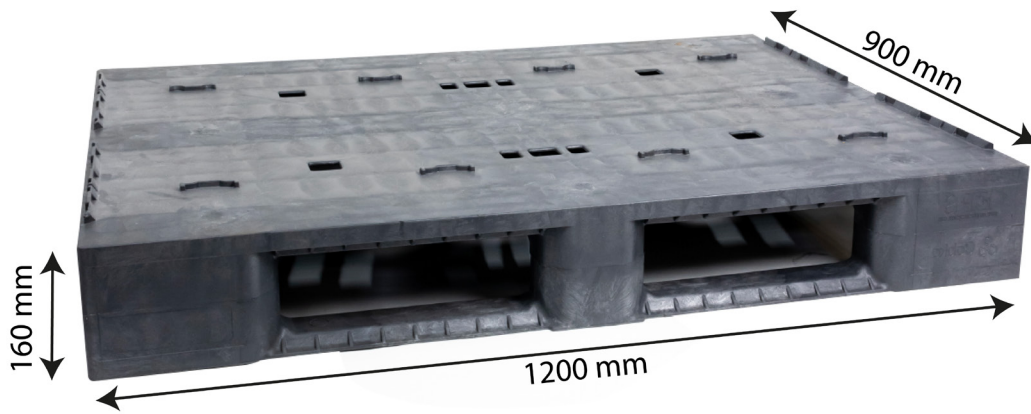

FICHE TECHNIQUE

PALETTE

1200 X 900 X 160 mm

POIDS

17 kg
+/- 0,5 kg

DIMENSIONS

1200 X 900
X 160 mm
+/- 6 mm

MATIÈRE

PP & PEHD

Propriétés techniques & certificats alimentaires

Sur demande

CONDITIONNEMENT

QUANTITÉ PAR PALETTE

15

PALETTE BOIS 900 X 1200

COIFFE POUR PALETTE

FILM

HAUTEUR 2,40 m

PERSONNALISATION

GRAVURE

sur demande

COULEUR

sur demande

Egg Production Systems by **Gilac**

PRODUCT DATASHEET

PALLET

1200 X 900 X 160 mm

WEIGHT

17 kg
+/- 0,5 kg

DIMENSIONS

1200 X 900
X 160 mm
+/- 6 mm

MATERIAL