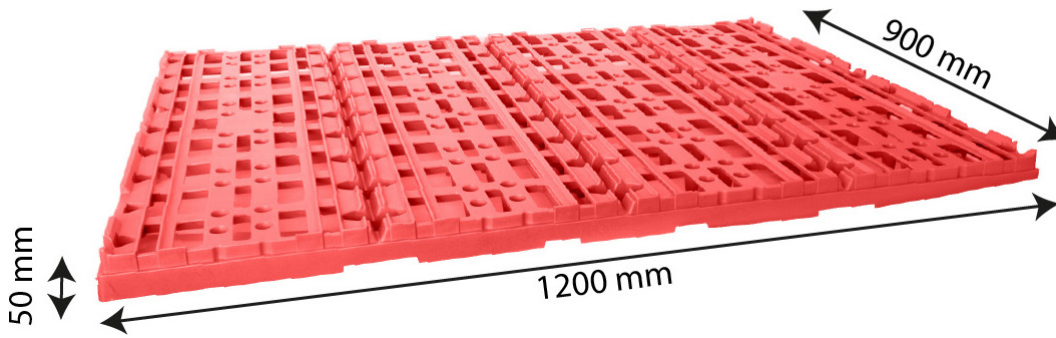

PRODUCT DATASHEET

DIVIDER

1200 X 900 X 50 mm

WEIGHT

3.840 kg
+/- 0.015 kg

DIMENSIONS

1200 X 900
X 50 mm
+/- 2 mm

MATERIAL

FOOD-GRADE PP

Technical specifications & food certificates

On request

PACKING UNIT

QUANTITY PER PALLET

70

WOODEN PALLET 900 X 1200

PALLET COVER

PLASTIC FILM

HEIGHT 2.29 m