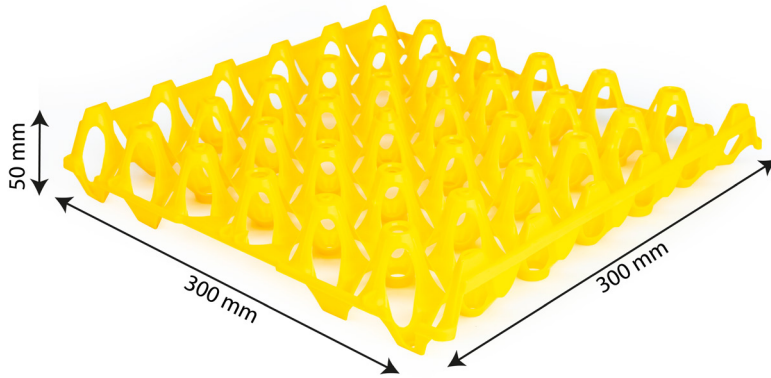

CONDITIONNEMENT

QUANTITÉ PAR PALETTE
3000

PALLETTE BOIS 900 X 1200

INTERCALAIRE CARTON

CORNIÈRES

COIFFE POUR PALETTE

FILM

HAUTEUR 2,30 m

PERSONNALISATION

GRAVURE

sur demande

COULEUR

sur demande

Egg Production Systems by **Gilac**

PRODUCT DATASHEET

TRAY

300 X 300 X 50 mm

WEIGHT

0.126 kg
+/- 0.001 kg

DIMENSIONS

300 X 300
X 50 mm
+/- 0.5 mm

MATERIAL

FOOD-GRADE PP

Technical specifications & food certificates